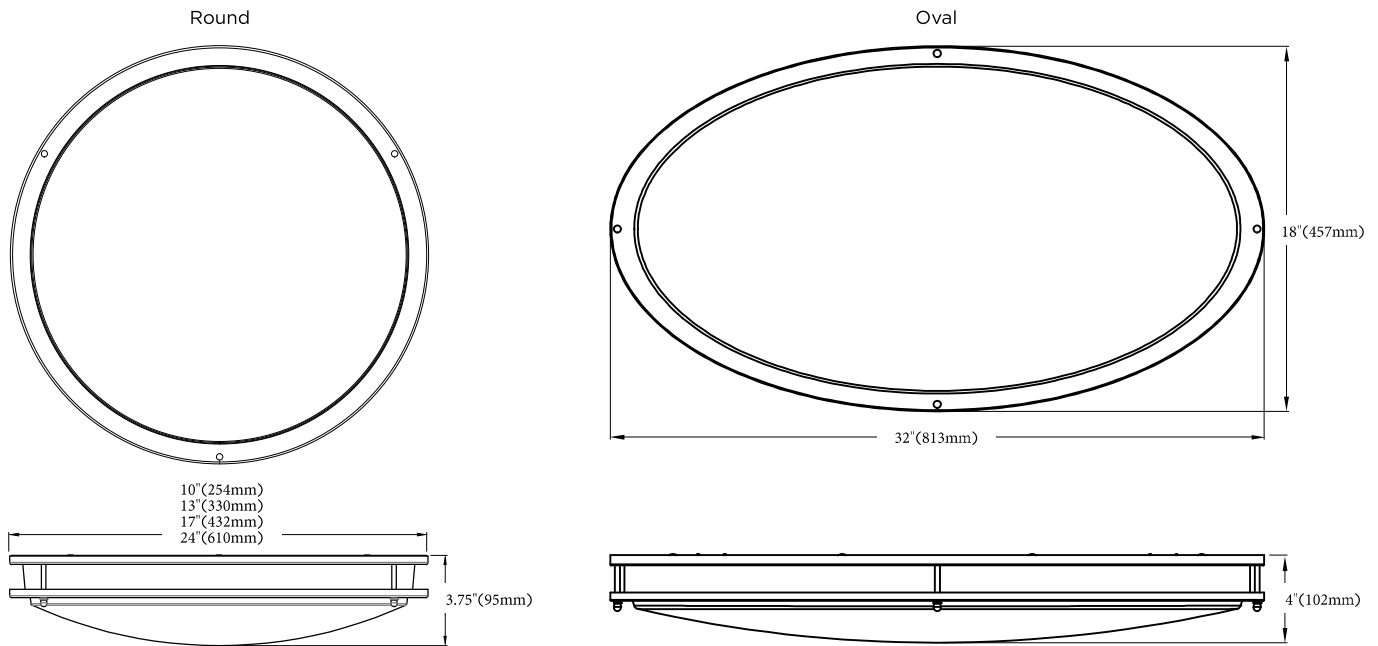

GLAMOUR SURFACE MOUNT CCT SELECTABLE

Item	Description	CCT	W	Lm	Pack
62-1635	10" Round - Brushed Nickel	3000K/4000K/5000K	18	1440-1530	6
62-1636	13" Round - Brushed Nickel	3000K/4000K/5000K	25	2000-2125	6
62-1637	17" Round - Brushed Nickel	3000K/4000K/5000K	25	2000-2125	4
62-1638	24" Round - Brushed Nickel	3000K/4000K/5000K	39	3000-3150	2
62-1641	32" Oval - Brushed Nickel	3000K/4000K/5000K	52	4160-4420	1
62-1735	10" Round - Black	3000K/4000K/5000K	18	1440-1530	6
62-1736	13" Round - Black	3000K/4000K/5000K	25	2000-2125	6
62-1737	17" Round - Black	3000K/4000K/5000K	25	2000-2125	4
62-1738	24" Round - Black	3000K/4000K/5000K	39	3000-3150	2
62-1741	32" Oval - Black	3000K/4000K/5000K	52	4160-4420	1