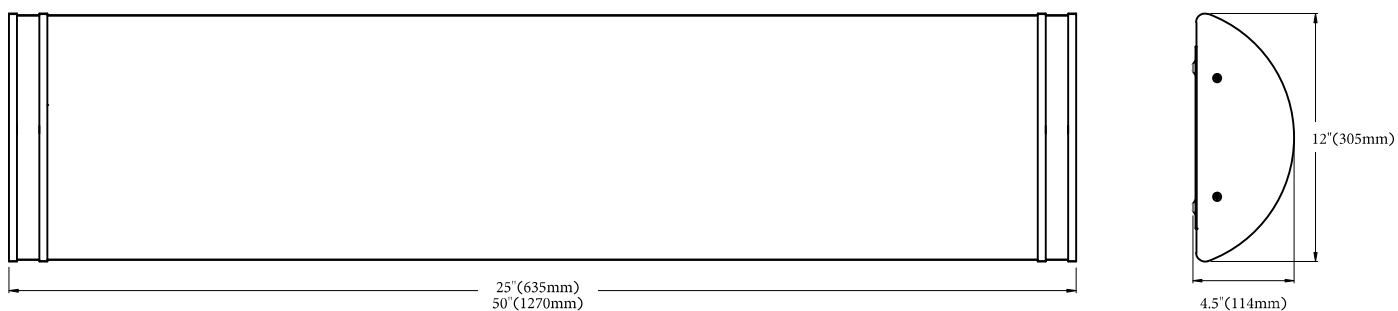

# GLAMOUR LINEAR CCT SELECTABLE

Item	Description	CCT	W	Lm	Pack
62-1639	25" Linear - Brushed Nickel	3000K/4000K/5000K	26	2000-2100	3
62-1640	50" Linear - Brushed Nickel	3000K/4000K/5000K	52	4160-4420	1
62-1739	25" Linear - Black	3000K/4000K/5000K	26	2000-2100	3
62-1740	50" Linear - Black	3000K/4000K/5000K	52	4160-4420	1