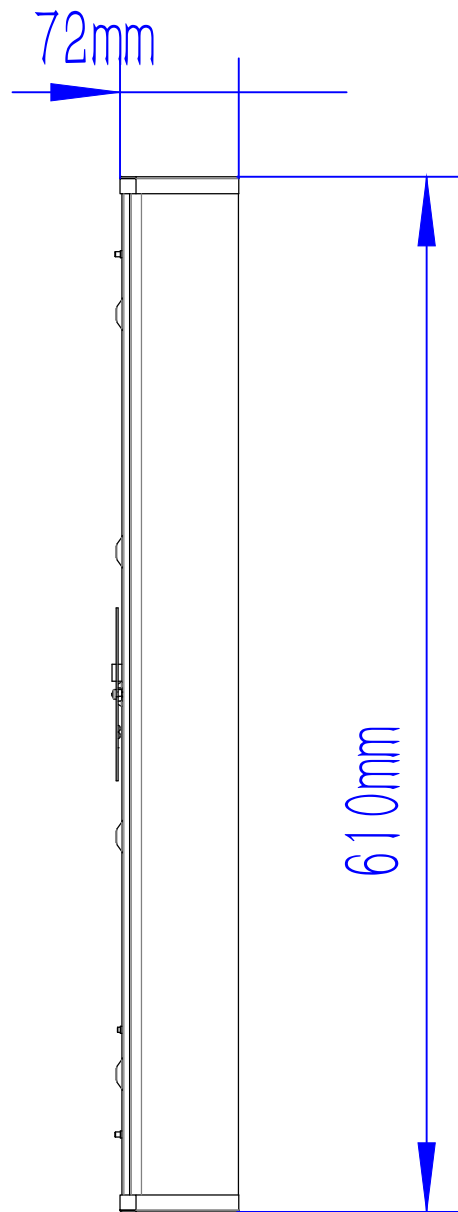

单位  
Unit mm

A26-25" Crispo vanity