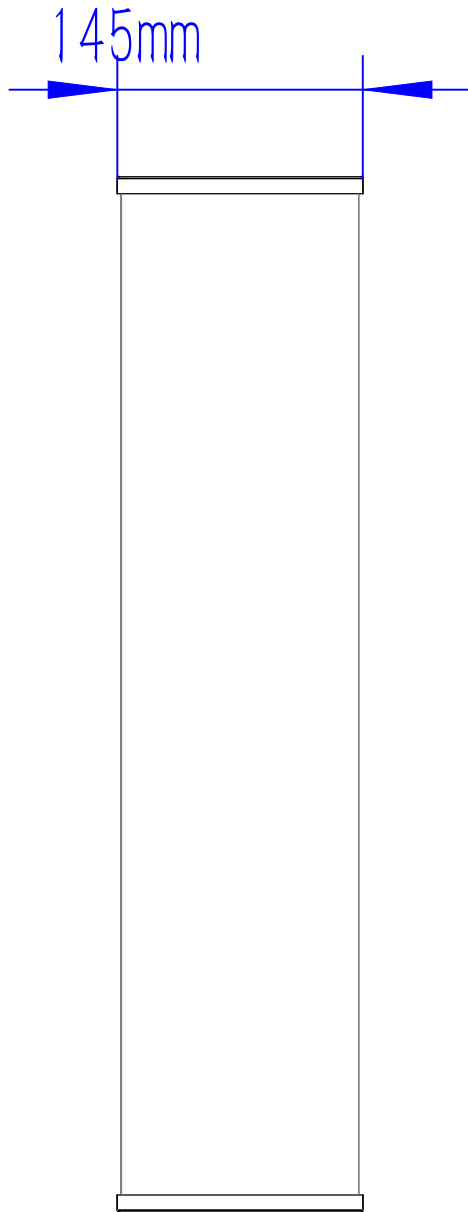

单位  
Unit mm

A26-25" Crispo vanity