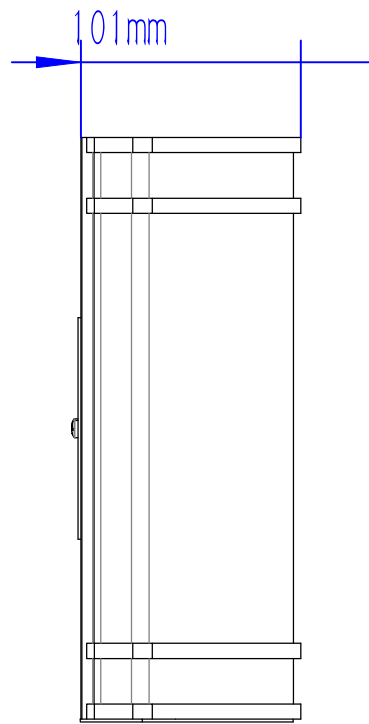

单位 Unit	mm
------------	----

A26-10.5" Glamour wall sconce