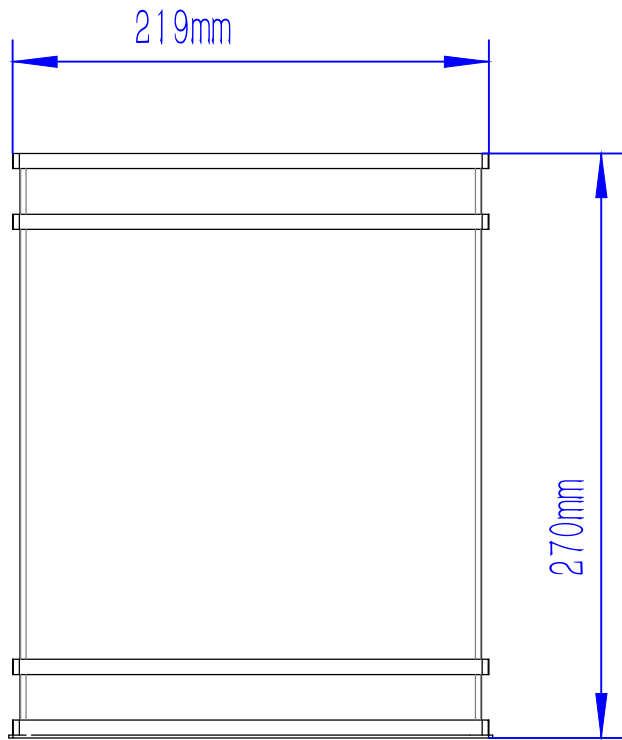

单位 Unit	mm
------------	----

A26-10.5" Glamour wall sconce