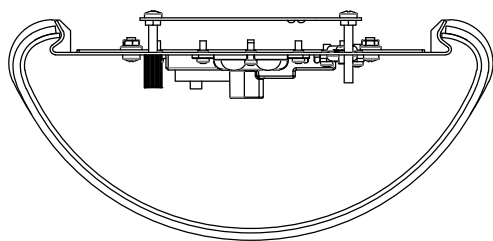

单位 Unit	mm
------------	----

A26-10.5" Glamour wall sconce