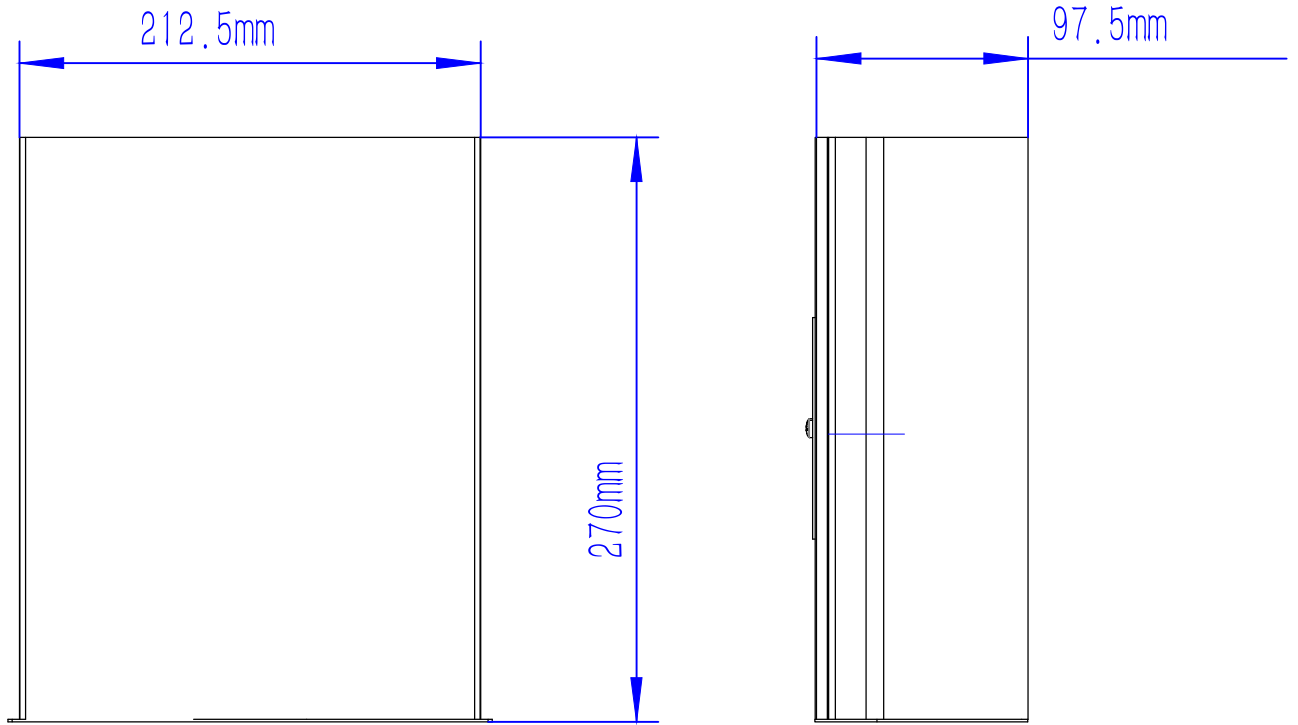

| | |
|------------|----|
| 单位 Unit | mm |
|------------|----|

A26-10.5" Glamour wall sconce