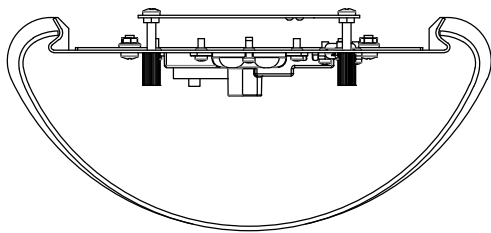

| | |
|------------|----|
| 单位 Unit | mm |
|------------|----|

A26-10.5" Glamour wall sconce