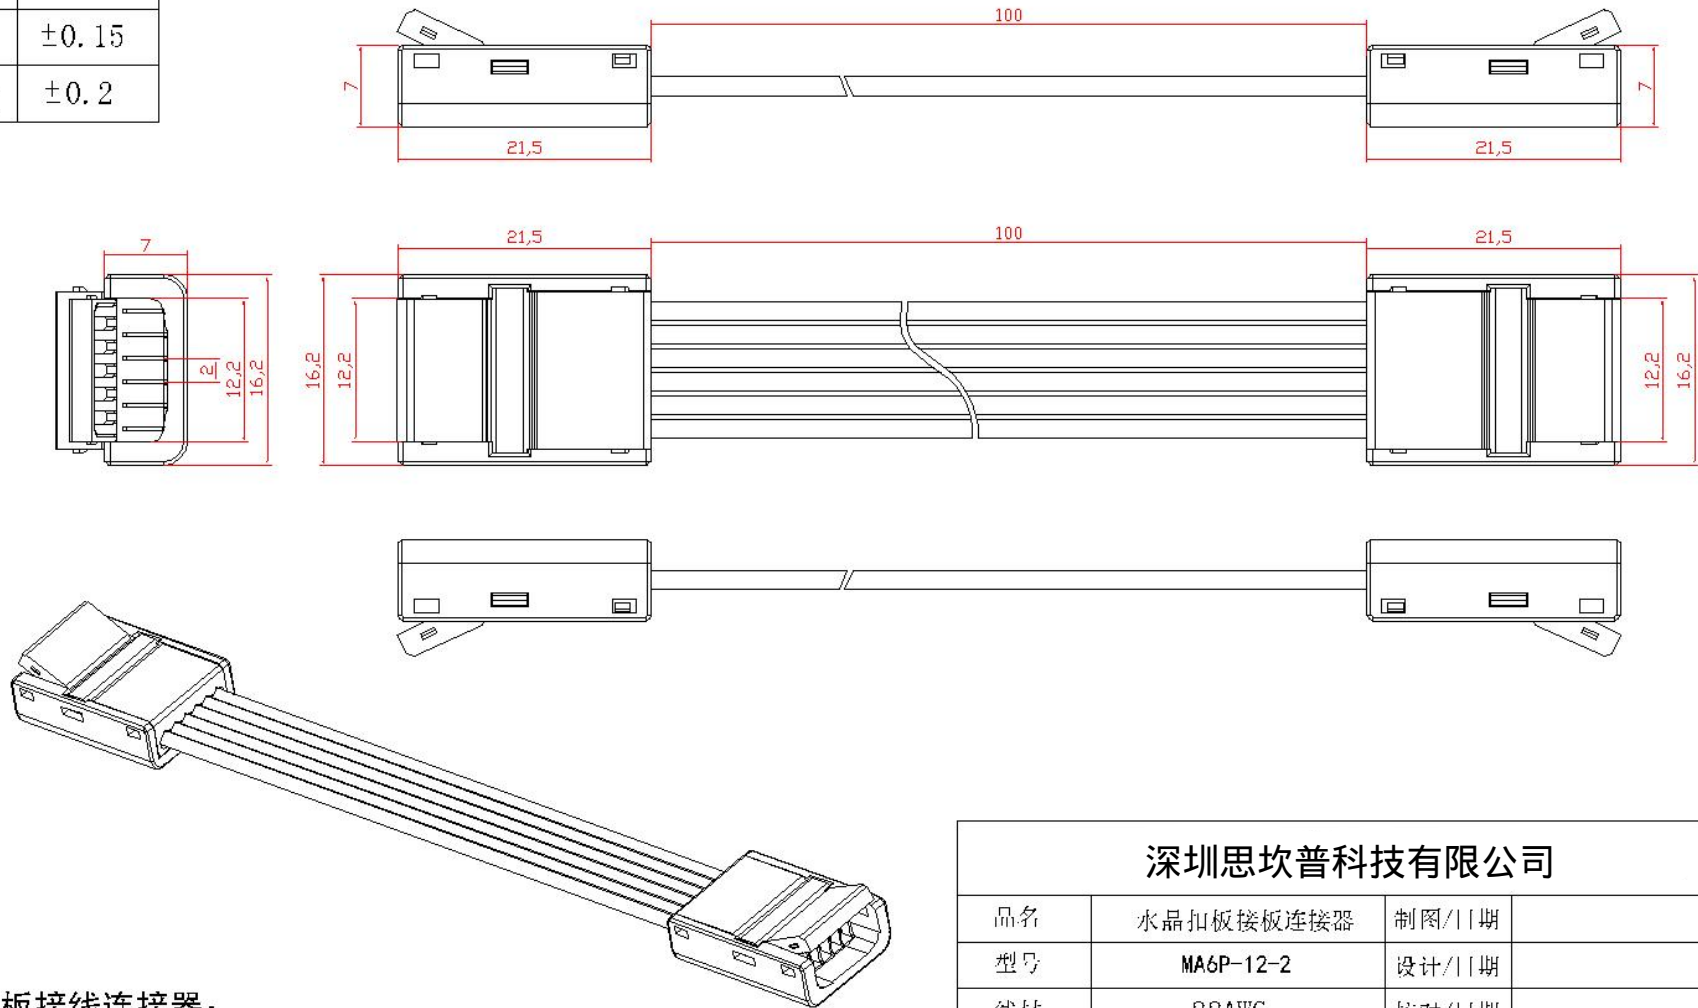

一般尺寸公差

0-3	±0.05
3-5	±0.1
5-10	±0.15
10以上	±0.2

板接线连接器：
 线材22AWG, 线径1.6mm, 接12mmRGBCC滴胶/裸板灯带双头连接

深圳思坎普科技有限公司

品名	水晶扣板接板连接器	制图/日期	
型号	MA6P-12-2	设计/日期	
线材	22AWG	校对/日期	
端子	高精铜镀锡	审核/日期	
塑胶	PC	核准/日期	
单位	mm	比例	