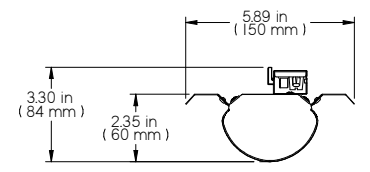

1.26 in  
(32 mm)

47.90 in  
(1217 mm)

SATCO ITEM: 65/1031