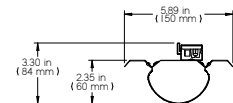

95.80 in
(2435 mm)

SATCO ITEM: 65/1032