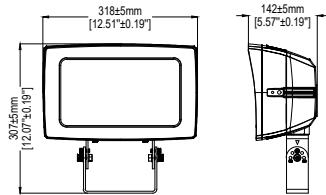

FL22-150W

AM

YM

FM