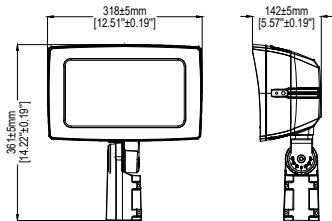

FL22-150W

AM

YM

FM