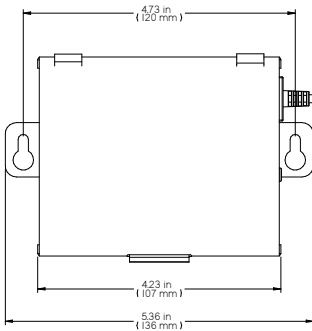

截面A-A

SATCO ITEM: S11870R1