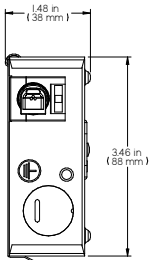

截面A-A

SATCO ITEM: S11870R1