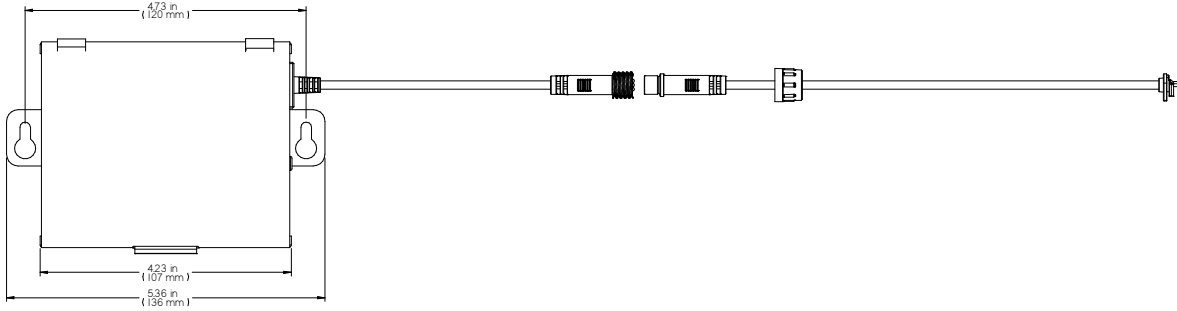

截面 A-A

SATCO ITEM: S11871R1