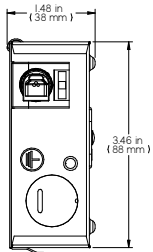

截面 A-A

SATCO ITEM: S11871R1