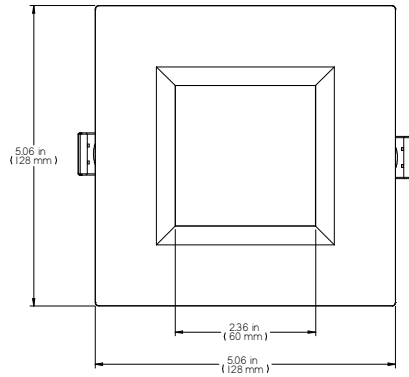

截面 A-A

SATCO ITEM: S11871R1