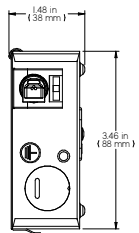

截面A-A

SATCO ITEM: S11872R1