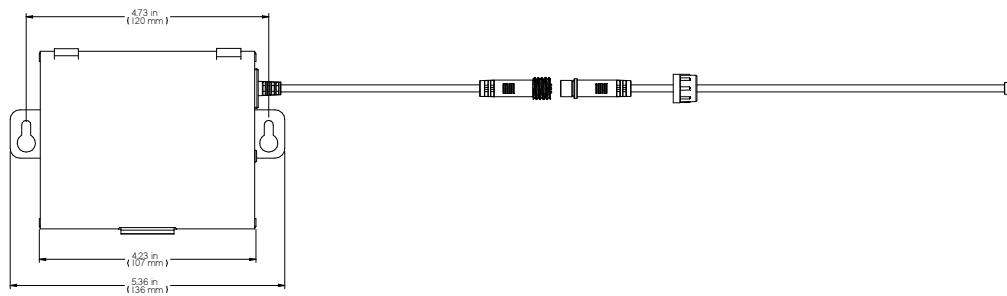

截面A-A

SATCO ITEM: S11872R1