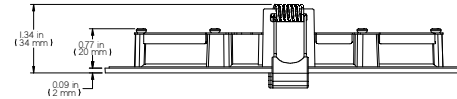

截面A-A

SATCO ITEM: S11872R1