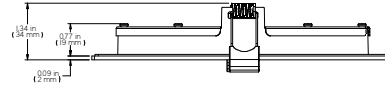

截面 A-A

SATCO ITEM: S11873R1