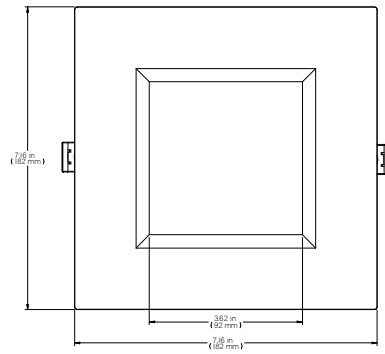

截面 A-A

SATCO ITEM: S11873R1