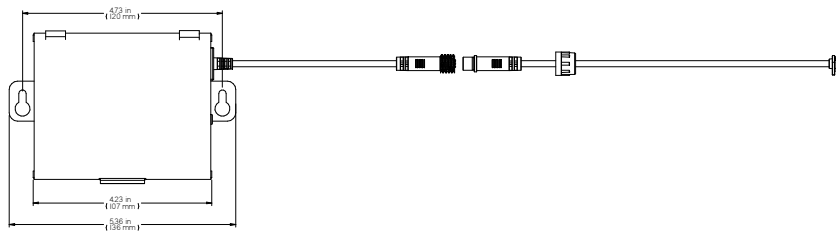

截面 A-A

SATCO ITEM: S11873R1