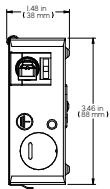

截面 A-A

SATCO ITEM: S11873R1