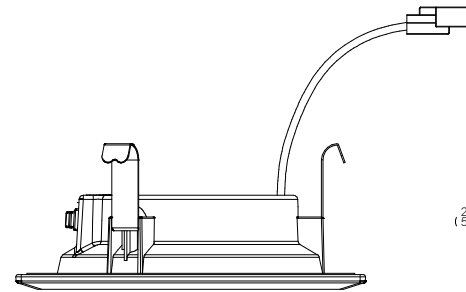

SATCO ITEM: S12601

TOP ISOMETRIC

TOP

SECTION A-A

LEFT

FRONT

RIGHT

BOTTOM

BOTTOM ISOMETRIC