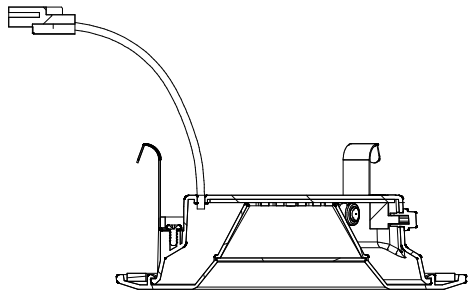

SATCO ITEM: S12601

TOP ISOMETRIC

TOP

SECTION A-A

LEFT

FRONT

RIGHT

BOTTOM

BOTTOM ISOMETRIC