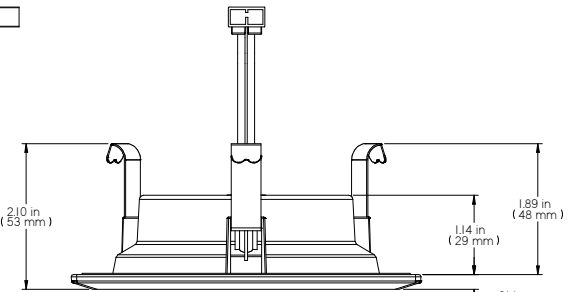

SATCO ITEM: S12601

TOP ISOMETRIC

TOP

SECTION A-A

LEFT

FRONT

RIGHT

BOTTOM

BOTTOM ISOMETRIC