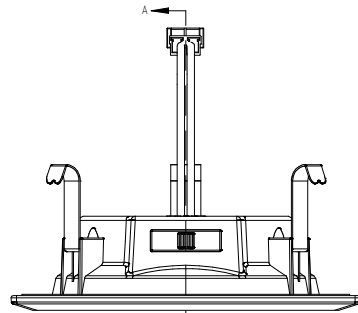

SATCO ITEM: S12601

TOP ISOMETRIC

TOP

SECTION A-A

LEFT

FRONT

RIGHT

BOTTOM

BOTTOM ISOMETRIC