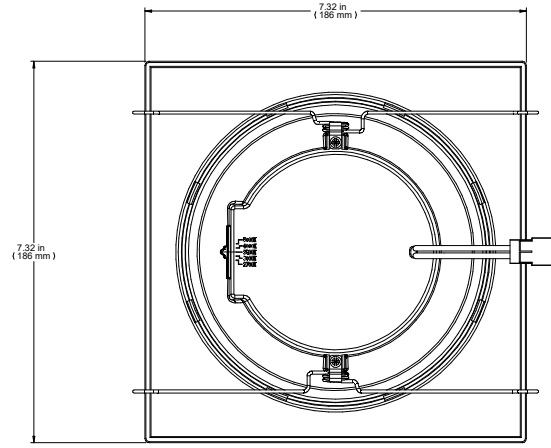

SATCO ITEMS:
S12603 (650 lumens)
S12605 (900 lumens)

TOP

TOP ISOMETRIC

SECTION A-A

A
LEFT

FRONT

RIGHT

BOTTOM

BOTTOM ISOMETRIC