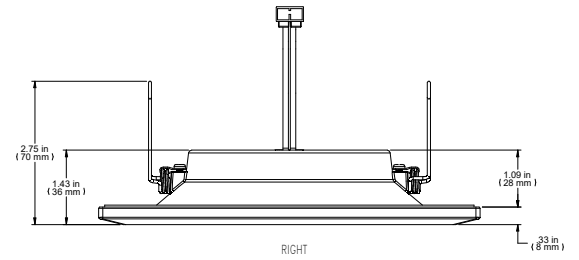

SATCO ITEMS:
S12603 (650 lumens)
S12605 (900 lumens)

TOP

TOP ISOMETRIC

SECTION A-A

A
LEFT

FRONT

RIGHT

BOTTOM

BOTTOM ISOMETRIC