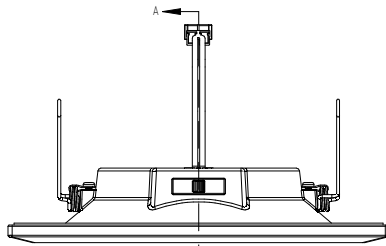

SATCO ITEMS:
S12603 (650 lumens)
S12605 (900 lumens)

TOP

TOP ISOMETRIC

SECTION A-A

A
LEFT

FRONT

RIGHT

BOTTOM

BOTTOM ISOMETRIC