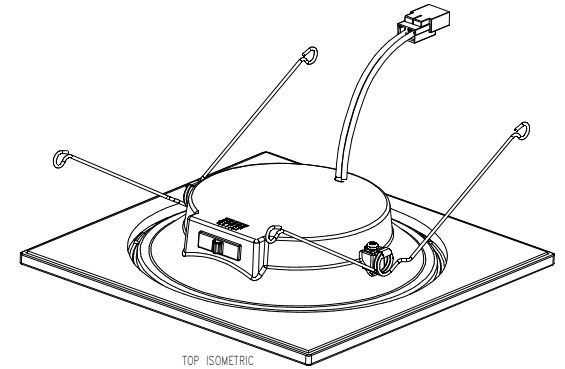

SATCO ITEMS:
S12603 (650 lumens)
S12605 (900 lumens)

TOP

TOP ISOMETRIC

SECTION A-A

A
LEFT

FRONT

RIGHT

BOTTOM

BOTTOM ISOMETRIC