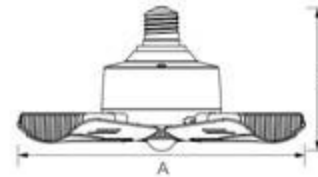

**PIR SENSOR**

**Unfold the lamp body 90°**  
A(Width): 4.7"(119.46mm)  
B(Body Length): 4.33"(110mm)

**Unfold the lamp body 135°**  
A(Width): 7.36"(117.9mm)  
B(Body Length): 4.33"(110mm)

**Unfold the lamp body 180°**  
A(Width): 8.63"(219.12mm)  
B(Body Length): 4.33"(110mm)

**NO PIR SENSOR**

**Unfold the lamp body 90°**  
A(Width): 4.7"(119.46mm)  
B(Body Length): 3.94"(100.4mm)

**Unfold the lamp body 135°**  
A(Width): 7.36"(117.9mm)  
B(Body Length): 4.21"(107mm)

**Unfold the lamp body 180°**  
A(Width): 8.63"(219.12mm)  
B(Body Length): 4.05"(103mm)