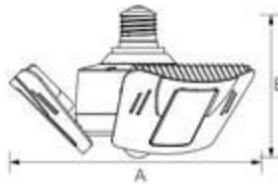

**PIR SENSOR**

**Unfold the lamp body 90°**  
A(Width): 4.7"(119.46mm)  
B(Body Length): 4.33"(110mm)

**Unfold the lamp body 135°**  
A(Width): 7.36"(117.9mm)  
B(Body Length): 4.33"(110mm)

**Unfold the lamp body 180°**  
A(Width): 8.63"(219.12mm)  
B(Body Length): 4.33"(110mm)

**NO PIR SENSOR**

**Unfold the lamp body 90°**  
A(Width): 4.7"(119.46mm)  
B(Body Length): 3.94"(100.4mm)

**Unfold the lamp body 135°**  
A(Width): 7.36"(117.9mm)  
B(Body Length): 4.21"(107mm)

**Unfold the lamp body 180°**  
A(Width): 8.63"(219.12mm)  
B(Body Length): 4.05"(103mm)