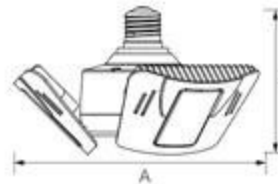

**PIR SENSOR**

**Unfold the lamp body 90°**  
A(Width): 4.7"(119.46mm)  
B(Body Length): 4.33"(110mm)

**Unfold the lamp body 135°**  
A(Width): 7.36"(117.9mm)  
B(Body Length): 4.33"(110mm)

**Unfold the lamp body 180°**  
A(Width): 8.63"(219.12mm)  
B(Body Length): 4.33"(110mm)

**NO PIR SENSOR**

**Unfold the lamp body 90°**  
A(Width): 4.7"(119.46mm)  
B(Body Length): 3.94"(100.4mm)

**Unfold the lamp body 135°**  
A(Width): 7.36"(117.9mm)  
B(Body Length): 4.21"(107mm)

**Unfold the lamp body 180°**  
A(Width): 8.63"(219.12mm)  
B(Body Length): 4.05"(103mm)