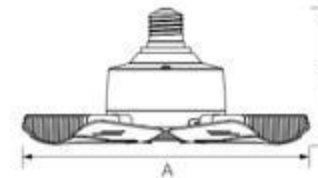

**PIR SENSOR**

**Unfold the lamp body 90°**  
A(Width): 4.7"(119.46mm)  
B(Body Length): 4.33"(110mm)

**Unfold the lamp body 135°**  
A(Width): 7.36"(117.9mm)  
B(Body Length): 4.33"(110mm)

**Unfold the lamp body 180°**  
A(Width): 8.63"(219.12mm)  
B(Body Length): 4.33"(110mm)

**NO PIR SENSOR**

**Unfold the lamp body 90°**  
A(Width): 4.7"(119.46mm)  
B(Body Length): 3.94"(100.4mm)

**Unfold the lamp body 135°**  
A(Width): 7.36"(117.9mm)  
B(Body Length): 4.21"(107mm)

**Unfold the lamp body 180°**  
A(Width): 8.63"(219.12mm)  
B(Body Length): 4.05"(103mm)