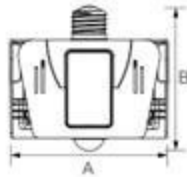

**PIR SENSOR**

**Unfold the lamp body 90°**  
A(Width): 4.7"(119.46mm)  
B(Body Length): 4.33"(110mm)

**Unfold the lamp body 135°**  
A(Width): 7.36"(117.9mm)  
B(Body Length): 4.33"(110mm)

**Unfold the lamp body 180°**  
A(Width): 8.63"(219.12mm)  
B(Body Length): 4.33"(110mm)

**NO PIR SENSOR**

**Unfold the lamp body 90°**  
A(Width): 4.7"(119.46mm)  
B(Body Length): 3.94"(100.4mm)

**Unfold the lamp body 135°**  
A(Width): 7.36"(117.9mm)  
B(Body Length): 4.21"(107mm)

**Unfold the lamp body 180°**  
A(Width): 8.63"(219.12mm)  
B(Body Length): 4.05"(103mm)