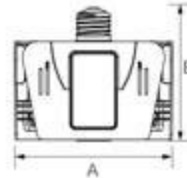

**PIR SENSOR**

**Unfold the lamp body 90°**  
A(Width): 4.7"(119.46mm)  
B(Body Length): 4.33"(110mm)

**Unfold the lamp body 135°**  
A(Width): 7.36"(117.9mm)  
B(Body Length): 4.33"(110mm)

**Unfold the lamp body 180°**  
A(Width): 8.63"(219.12mm)  
B(Body Length): 4.33"(110mm)

**NO PIR SENSOR**

**Unfold the lamp body 90°**  
A(Width): 4.7"(119.46mm)  
B(Body Length): 3.94"(100.4mm)

**Unfold the lamp body 135°**  
A(Width): 7.36"(117.9mm)  
B(Body Length): 4.21"(107mm)

**Unfold the lamp body 180°**  
A(Width): 8.63"(219.12mm)  
B(Body Length): 4.05"(103mm)