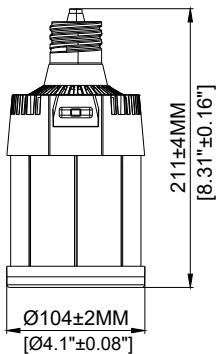

(EX39)

120/150W