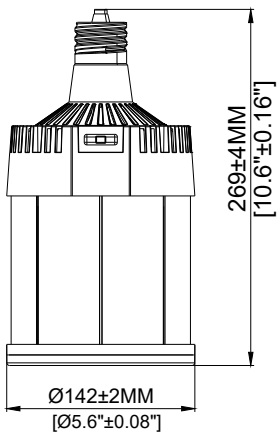

(EX39)

200W