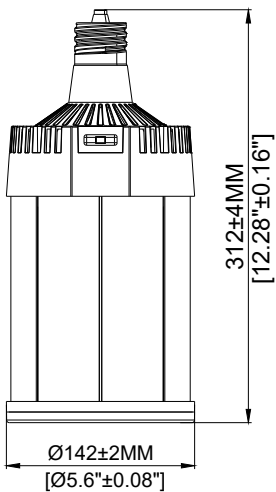

(EX39)

270W/360W/450W