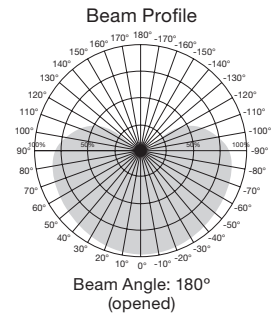

### High Lumen Industrial/Commercial LED Lamps

Item Number	Lamp Description	W	V	Rpl.	Base Type	CCT	Lm	Bm	M.O.L. (Inches)	Life/Hrs.	UPC	Pack
S8931*	80W/LED/HID/SB/3K/E39/100-277V	80	100-277	250W	E39	3000K	10000	180°	8 1/16	50K	045923089312	4
S8932*	80W/LED/HID/SB/5K/E39/100-277V	80	100-277	250W	E39	5000K	10000	180°	8 1/16	50K	045923089329	4
S8937*	110W/LED/HID/SB/3K/E39/100-277V	110	100-277	400W	E39	3000K	14000	180°	11 1/8	50K	045923089374	4
S8938*	110W/LED/HID/SB/5K/E39/100-277V	110	100-277	400W	E39	5000K	14000	180°	11 1/8	50K	045923089381	4