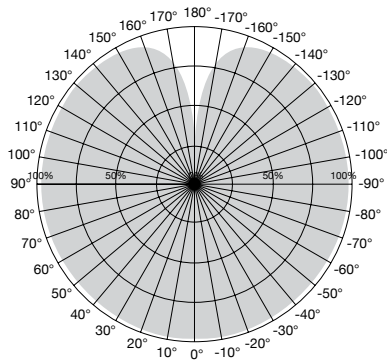

S23412  
S22712

300° Illumination

Item	Description	W	V	Bulb Shape	Base	Finish	CCT	Lm	CRI	MOL (in.)	MOD (in.)	Life (hrs.)	UPC	Pack
<b>Boxed</b>														
S11300	2CA11/LED/SA/E12/27K/120V	2	120	CA11	E12	SPUN STN	2700K	150	80	4.00	1.38	15K	045923113000	24/6
S11301	2CA11/LED/A/E12/21K/120V	2	120	CA11	E12	SPUN AMB	2100K	100	80	4.00	1.38	15K	045923113017	24/6
S11302	4CA11/LED/SA/E12/27K/120V	4	120	CA11	E12	SPUN STN	2700K	300	80	4.00	1.38	15K	045923113024	24/6
S11303	4CA11/LED/A/E12/21K/120V	4	120	CA11	E12	SPUN AMB	2100K	200	80	4.00	1.38	15K	045923113031	24/6
S23403	2C11/LED/SA/E26/27K/120V	2	120	C11	E26	SPUN STN	2700K	120	80	3.81	1.38	15K	045923234033	24/6
S23407	2C11/LED/A/E26/21K/120V	2	120	C11	E26	SPUN AMB	2100K	100	80	3.81	1.38	15K	045923234071	24/6
S23413	4C15/LED/SA/E26/27K/120V	4	120	C15	E26	SPUN STN	2700K	300	80	4.38	1.88	15K	045923234132	24/6
S23412	4C15/LED/A/E26/21K/120V	4	120	C15	E26	SPUN AMB	2100K	240	80	4.38	1.88	15K	045923234125	24/6
<b>Carded</b>														
S11304	2CA11/LED/SA/E12/27K/120V/CD	2	120	CA11	E12	SPUN STN	2700K	150	80	4.00	1.38	15K	045923113048	24/12
S11305	2CA11/LED/A/E12/21K/120V/CD	2	120	CA11	E12	SPUN AMB	2100K	100	80	4.00	1.38	15K	045923113055	24/12
S11306	4CA11/LED/SA/E12/27K/120V/CD	4	120	CA11	E12	SPUN STN	2700K	300	80	4.00	1.38	15K	045923113062	24/12
S11307	4CA11/LED/A/E12/21K/120V/CD	4	120	CA11	E12	SPUN AMB	2100K	200	80	4.00	1.38	15K	045923113079	24/12
S22703	2C11/LED/SA/E26/27K/120V/CD	2	120	C11	E26	SPUN STN	2700K	120	80	3.81	1.38	15K	045923227035	24/12
S22707	2C11/LED/A/E26/21K/120V/CD	2	120	C11	E26	SPUN AMB	2100K	100	80	3.81	1.38	15K	045923227073	24/12
S22713	4C15/LED/SA/E26/27K/120V/CD	4	120	C15	E26	SPUN STN	2700K	300	80	4.38	1.88	15K	045923227134	24/12
S22712	4C15/LED/A/E26/21K/120V/CD	4	120	C15	E26	SPUN AMB	2100K	240	80	4.38	1.88	15K	045923227127	24/12