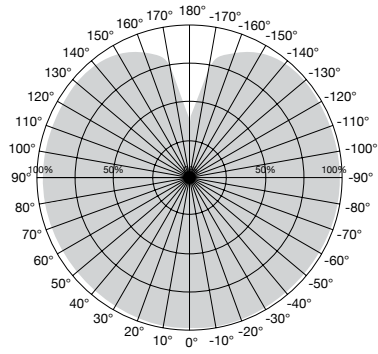

# LED A15 FILAMENT LAMPS 40W, 60W REPLACEMENTS

A15/E12

A15 FR

A15 SW

A15 CL

Beam Angle: 320°

Item	Description	W	V	Bulb Shape	Base	Finish	CCT	Lm	CRI	MOL (in.)	MOD (in.)	Life (hrs.)	UPC	Pack
<b>40 Watt Replacement</b>														
S12400	5A15/CL/LED/927/120V	5	120	A15	E26	CL	2700K	450	90	3.39	1.89	15K	045923124006	24/6
S12401	5A15/CL/LED/930/120V	5	120	A15	E26	CL	3000K	450	90	3.39	1.89	15K	045923124013	24/6
S12402	5A15/CL/LED/940/120V	5	120	A15	E26	CL	4000K	450	90	3.39	1.89	15K	045923124020	24/6
S12403	5A15/CL/LED/950/120V	5	120	A15	E26	CL	5000K	450	90	3.39	1.89	15K	045923124037	24/6
S12404	5A15/SW/LED/927/120V	5	120	A15	E26	SW	2700K	450	90	3.39	1.89	15K	045923124044	24/6
S12405	5A15/SW/LED/930/120V	5	120	A15	E26	SW	3000K	450	90	3.39	1.89	15K	045923124051	24/6
<b>40 Watt Replacement-Carded</b>														
S21871	5.5A15/CL/LED/927/E12/2CD	5.5	120	A15	E12	CL	2700K	450	90	3.43	1.85	15K	045923218712	24/12
S21872	5.5A15/CL/LED/927/E17/2CD	5.5	120	A15	E17	CL	2700K	450	90	3.19	1.85	15K	045923218729	24/12
S21873	5.5A15/CL/LED/927/E26/2CD	5.5	120	A15	E26	CL	2700K	450	90	3.39	1.85	15K	045923218736	24/12
S21874	5.5A15/FR/LED/927/E26/2CD	5.5	120	A15	E26	FR	2700K	450	90	3.39	1.85	15K	045923218743	24/12
<b>60 Watt Replacement</b>														
S12406	8.2A15/CL/LED/930/120V	8.2	120	A15	E26	CL	3000K	800	90	3.39	1.89	15K	045923124068	24/6
S12407	8.2A15/SW/LED/930/120V	8.2	120	A15	E26	SW	3000K	800	90	3.39	1.89	15K	045923124075	24/6