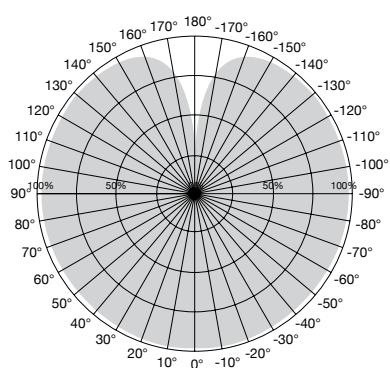

# S14 LED STRING LIGHT LAMPS

S8021

S8022

S8023

S8024

S8025

S8026

Beam Angle: 320°