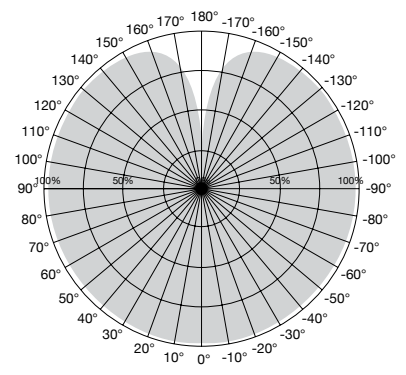

Beam Angle: 360°